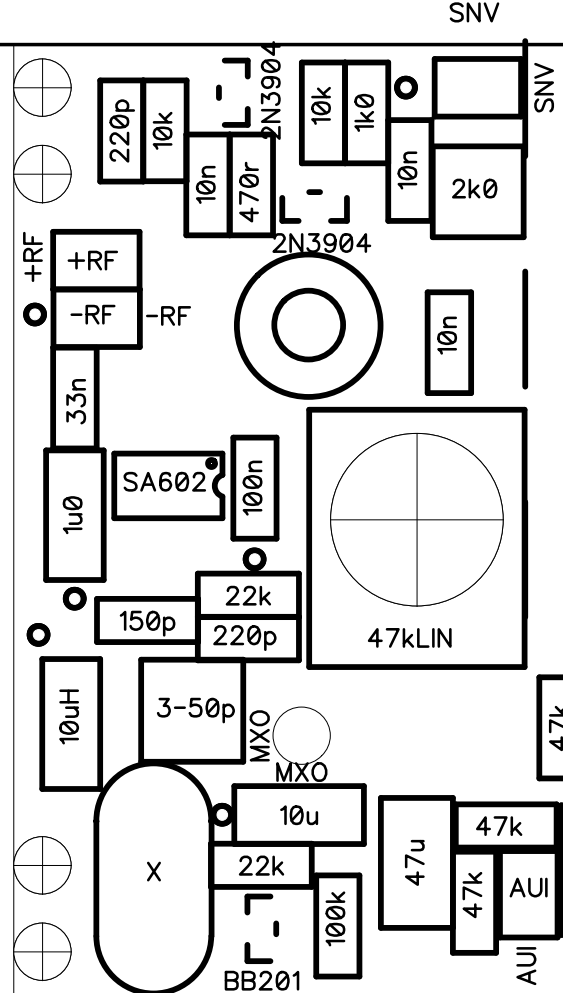

G3ZOI 02:2013

SNV

SNV

LM3480

+9v  
GC  
RA  
AUI  
AUI